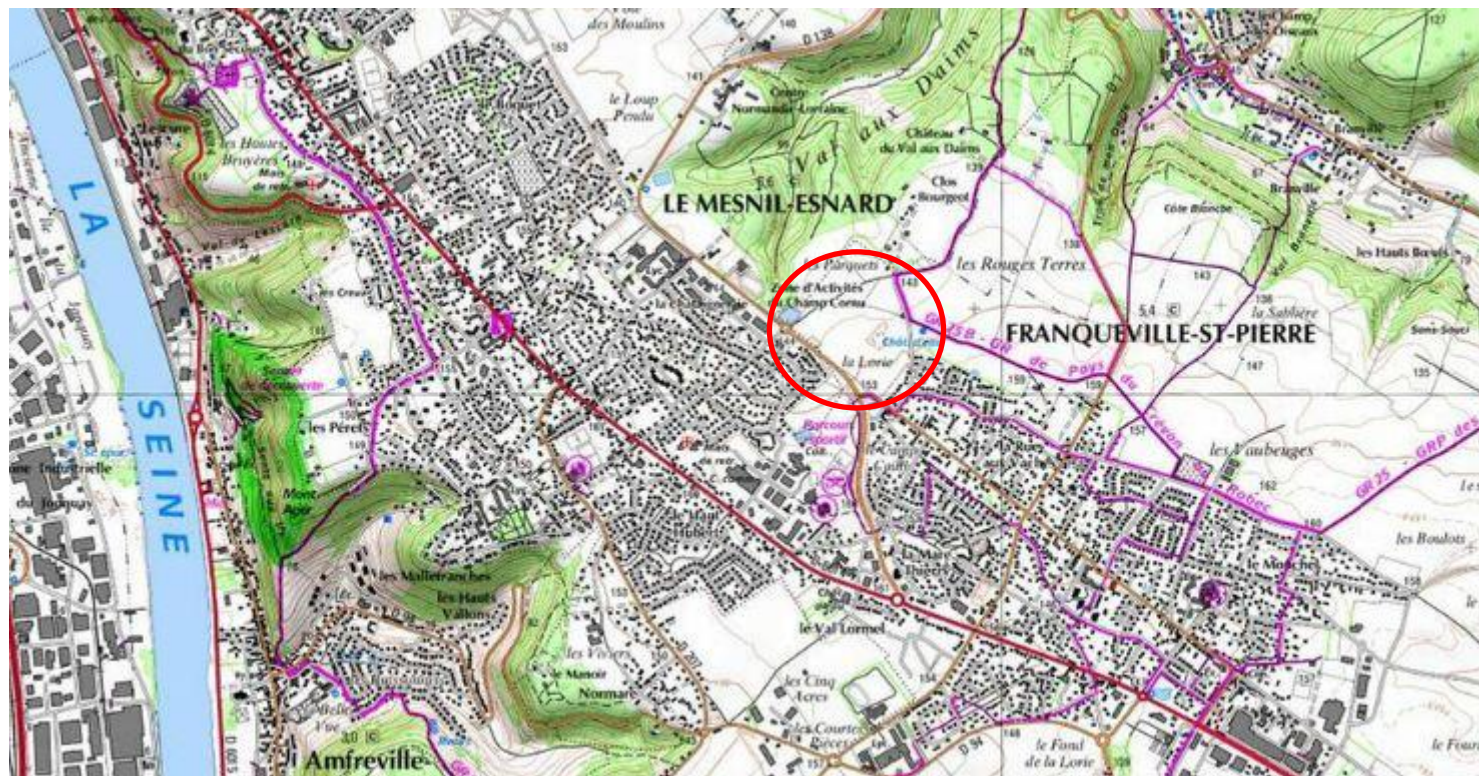

# PLAN DE SITUATION

Source : IGN - Conception : Siam Conseils

 Situation de la ZAC

Echelle : 1/50 000è